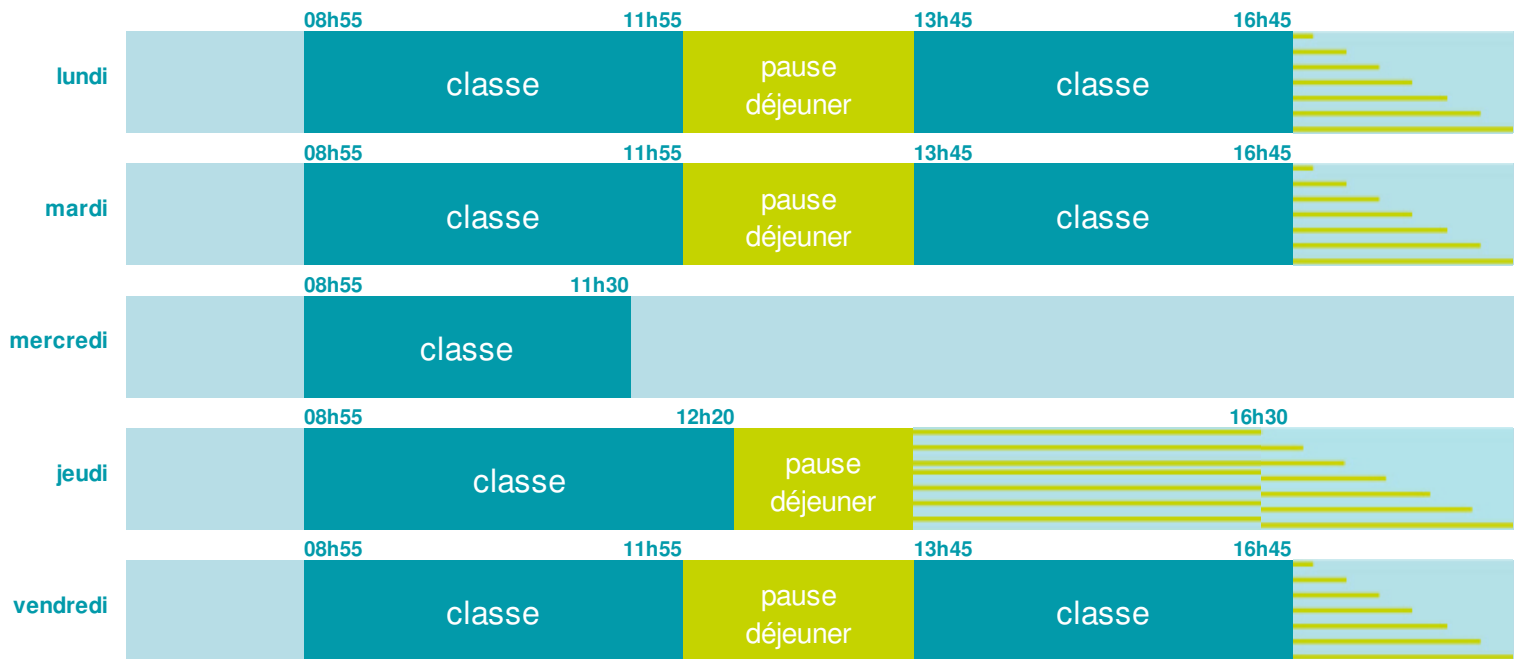

# Horaires de l'année scolaire 2015 - 2016

École maternelle publique - Saint-Maur (60210)

Les horaires des activités périscolaires organisées par la commune / intercommunalité et qui ont lieu après la classe vous seront communiqués par la mairie.

## Le temps scolaire est organisé autour de 5 matinées de classe.

Des temps d'enseignement mieux répartis dans la semaine permettent de mieux apprendre et favorisent ainsi la réussite.

La semaine  
avec  
5 matinées  
c'est mieux  
pour les  
écoliers